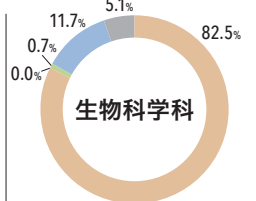

Career after Graduation

卒業後の進路

問題の本質を見極め、解決する ミッション達成スキルが求められている

理学部の性格上、大学院への進学率はかなり高くなっていますが、学部を卒業して就職する場合でも、製造業や情報・通信、金融関連の企業、あるいは公務員など多岐にわたる分野で活躍しています。大学院に進学し、博士前期あるいは後期課程を修了した場合は、大学やその他の研究機関に職を得て研究者になるほか、近年では企業に就職する者も少なくありません。そのようなケースでも多くが研究所などに配属されて活躍しています。

理学部で身につける「問題の本質を見極め、解決のための道筋を組み立てる」というミッション達成のための思考・姿勢は、研究に限らずどのような仕事でも役に立つ重要なスキルです。いずれの進路にしろ、幅広い科学の基礎知識と高度な専門分野の理解、さらに論理的思考力や課題解決スキルを持った人材として活躍が期待されています。

理学部卒業生の進路状況（過去5年）

学部卒業生の主な就職先

【建設業】日和建設【製造業】キーンエンスソフトウェア【電気・ガス・熱供給・水道業】中国電力/ニッセイ情報テクノロジー【情報通信業】NECソリューションイノベータ/ビッツ【卸売業・小売業】ニトリ【金融業・保険業】みずほ銀行/明治安田生命保険/ソニー損害保険/東京海上日動火災保険/あいおいニッセイ同和損害保険/三井住友カード/三井住友銀行/日本生命【学術研究/専門・技術サービス業】アウトソーシングテクノロジー【教育、学習支援業】ウィルウェイ/フジタ実業/須磨学園/西大和学園/大阪府教育委員会/インターワークス/岡山県教職員/山口県【サービス業】リクルート【公務】気象庁/文部科学省

大学院修了者の主な就職先

【数学専攻】インフォコム/ダイフク/トヨタ自動車/みずほフィナンシャルグループ/メイテック/河合塾/三菱電機エンジニアリング/四天王寺学園/情報技術開発/数研出版/中央大学/長崎県教育委員会/日本システム技術/日本生命保険/日本入試センター/兵庫県教育委員会

学部卒業生の主な就職先

【建設業】ショーポンド建設【製造業】SOLIZE/資生堂/ウイルテック【情報通信業】IDAJ/サービス&セキュリティ/新日本ニース【運輸業・郵便業】近鉄グループホールディングス【金融業・保険業】明治安田生命保険【学術研究/専門・技術サービス業】トーマツ【教育、学習支援業】アルテクナ/岡山県【公務】千葉県庁/経済産業省

大学院修了者の主な就職先

【物理学専攻】DeNA/NTTデータ/P&G Japan/キヤノン/サンディスク/シスコシステムズ/セントラル硝子/タイガー魔法瓶/京セラ/三菱電機/住友電気工業/村田製作所/大阪大学/中部電力/島津製作所/東京エレクトロ/日産自動車/日立製作所/富士通/防衛装備庁【宇宙地球科学専攻】アイヴィス/オージス総研/オムロンソフトウェア/サンディスク/ソフトバンク/パーソルキャリア/デンソーテン/リコー/宇宙航空研究開発機構/関西エアポート/気象庁/警視庁/三菱電機/村田製作所/中外製薬/東芝/日本電気/日本放送協会/野村総合研究所

学部卒業生の主な就職先