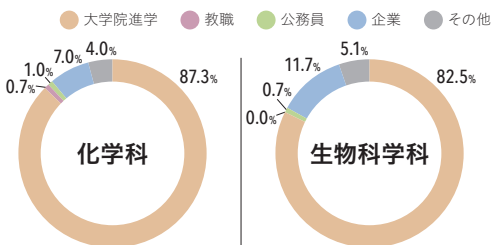

学部卒業生の主な就職先

【製造業】Meiji Seikaファルマ/イソライト工業/ダイキン工業/カゴメ【電気・ガス・熱供給・水道業】岩谷瓦斯【情報通信業】村田ソフトウェアサービス/ジーニー【卸売業・小売業】丸紅【金融業・保険業】りそなホールディングス【不動産業、物品賃貸業】イオンモール【教育、学習支援業】石川県(教員)/鹿児島県教育委員会【サービス業】総合警備保障/リクルート【公務】鳥取県/大阪市

大学院修了者の主な就職先

【化学専攻】AGC若狭化学/アース製薬/クラレ/ダイキン工業/パナソニック/メック/ライオン/花王/関西電力/九州工業大学/住友化学/住友電気工業/積水化学工業/大阪大学/長瀬産業/東レ/東洋紡/凸版印刷/日本碍子/日本食品分析センター/日本製鉄/福山製紙【高分子科学専攻】JSR/クラレ/ダイセル/ミズシマ・アンド・アオヤマ/ライオン/旭化成/宇部興産/資生堂/住友ゴム工業/住友化学/住友精化/小林製薬/村田製作所/大阪大学/大日本印刷/大日本塗料/東レ/東洋紡/東亜合成/富士フイルム