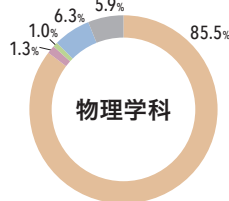

学部卒業生の主な就職先

【建設業】ショーポンド建設【製造業】SOLIZE/資生堂/ウイルテック【情報通信業】IDAJ/サービス&セキュリティ/新日本ニース【運輸業・郵便業】近鉄グループホールディングス【金融業・保険業】明治安田生命保険【学術研究/専門・技術サービス業】トーマツ【教育、学習支援業】アルテクナ/岡山県【公務】千葉県庁/経済産業省

大学院修了者の主な就職先

【物理学専攻】DeNA/NTTデータ/P&G Japan/キヤノン/サンディスク/シスコシステムズ/セントラル硝子/タイガー魔法瓶/京セラ/三菱電機/住友電気工業/村田製作所/大阪大学/中部電力/島津製作所/東京エレクトロ/日産自動車/日立製作所/富士通/防衛装備庁【宇宙地球科学専攻】アイヴィス/オージス総研/オムロンソフトウェア/サンディスク/ソフトバンク/パーソルキャリア/デンソーテン/リコー/宇宙航空研究開発機構/関西エアポート/気象庁/警視庁/三菱電機/村田製作所/中外製薬/東芝/日本電気/日本放送協会/野村総合研究所