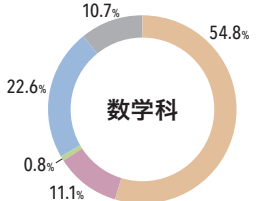

Career after Graduation

卒業後の進路

問題の本質を見極め、解決する ミッション達成スキルが求められている

理学部の性格上、大学院への進学率はかなり高くなっていますが、学部を卒業して就職する場合でも、製造業や情報・通信、金融関連の企業、あるいは公務員など多岐にわたる分野で活躍しています。大学院に進学し、博士前期あるいは後期課程を修了した場合は、大学やその他の研究機関に職を得て研究者になるほか、近年では企業に就職する者も少なくありません。そのようなケースでも多くが研究所などに配属されて活躍しています。

理学部で身につける「問題の本質を見極め、解決のための道筋を組み立てる」というミッション達成のための思考・姿勢は、研究に限らずどのような仕事でも役に立つ重要なスキルです。いずれの進路にしろ、幅広い科学の基礎知識と高度な専門分野の理解、さらに論理的思考力や課題解決スキルを持った人材として活躍が期待されています。

理学部卒業生の進路状況（過去5年）

学部卒業生の主な就職先

【建設業】日和建設【製造業】キーンエンスソフトウェア【電気・ガス・熱供給・水道業】中国電力/ニッセイ情報テクノロジー【情報通信業】NECソリューションイノベータ/ビッツ【卸売業・小売業】ニトリ【金融業・保険業】みずほ銀行/明治安田生命保険/ソニー損害保険/東京海上日動火災保険/あいおいニッセイ同和損害保険/三井住友カード/三井住友銀行/日本生命【学術研究/専門・技術サービス業】アウトソーシングテクノロジー【教育、学習支援業】ウィルウェイ/フジタ実業/須磨学園/西大和学園/大阪府教育委員会/インターワークス/岡山県教職員/山口県【サービス業】リクルート【公務】気象庁/文部科学省

大学院修了者の主な就職先

【数学専攻】インフォコム/ダイフク/トヨタ自動車/みずほフィナンシャルグループ/メイテック/河合塾/三菱電機エンジニアリング/四天王寺学園/情報技術開発/数研出版/中央大学/長崎県教育委員会/日本システム技術/日本生命保険/日本入試センター/兵庫県教育委員会