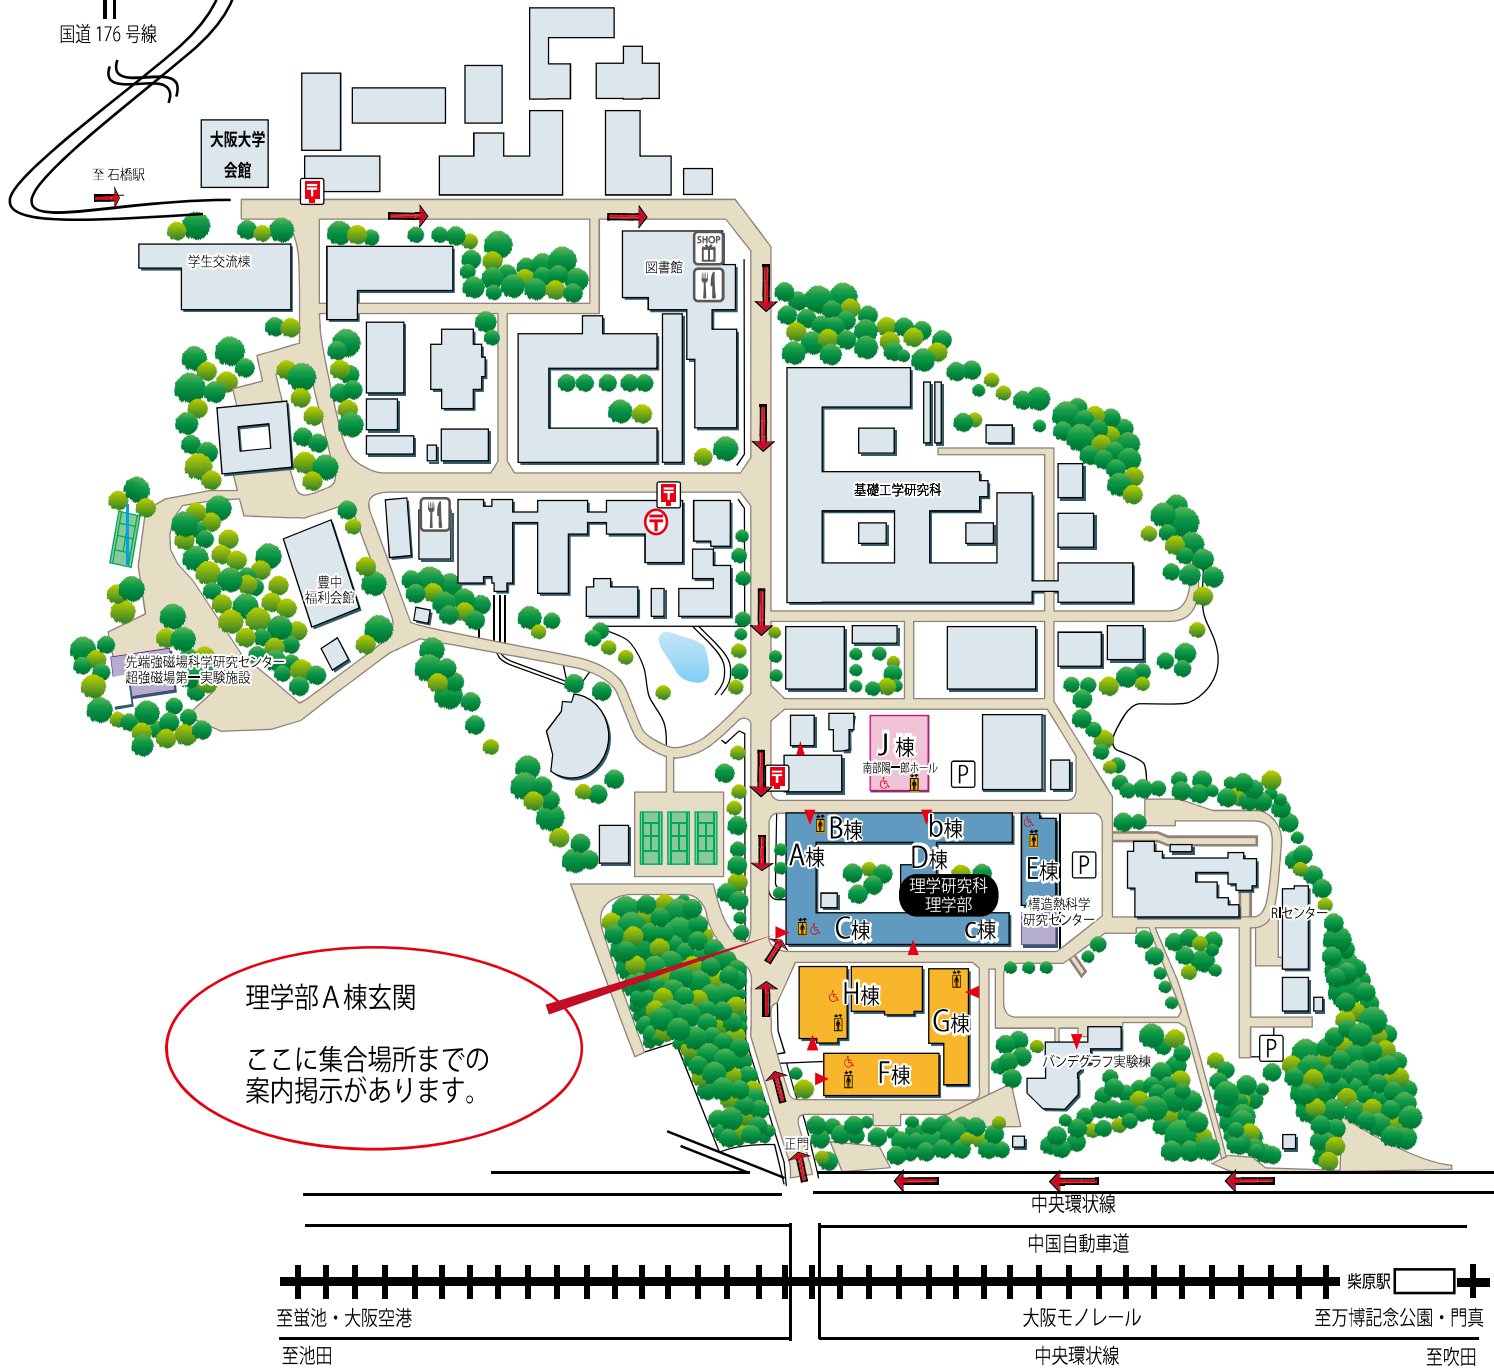

大阪大学豊中キャンパス地図

- 郵便ポスト
- エレベーター
- 身障者トイレ

理学部A棟玄関
ここに集合場所までの案内掲示があります。

大阪大学および本学周辺には駐車スペースがありませんので、公共交通機関をご利用ください。

【最寄り駅】

大阪モノレール・柴原駅

…下車すると正面に市立豊中病院が見え、高速道路沿いに西へ徒歩約7分

阪急宝塚線・石橋駅

…東口または西口を出て阪急電鉄の踏切を渡り石橋阪大下交差点脇の阪大坂を登り徒歩約25分

【豊中キャンパスへのアクセス方法】

<http://www.sci.osaka-u.ac.jp/ja/access>

大阪大学理学部・理学研究科

OSAKA UNIVERSITY
School of Science, Graduate School of Science

〒560-0043 大阪府豊中市待兼山町1-1 Tel: 06-6850-6111 (代表)
<https://www.sci.osaka-u.ac.jp>