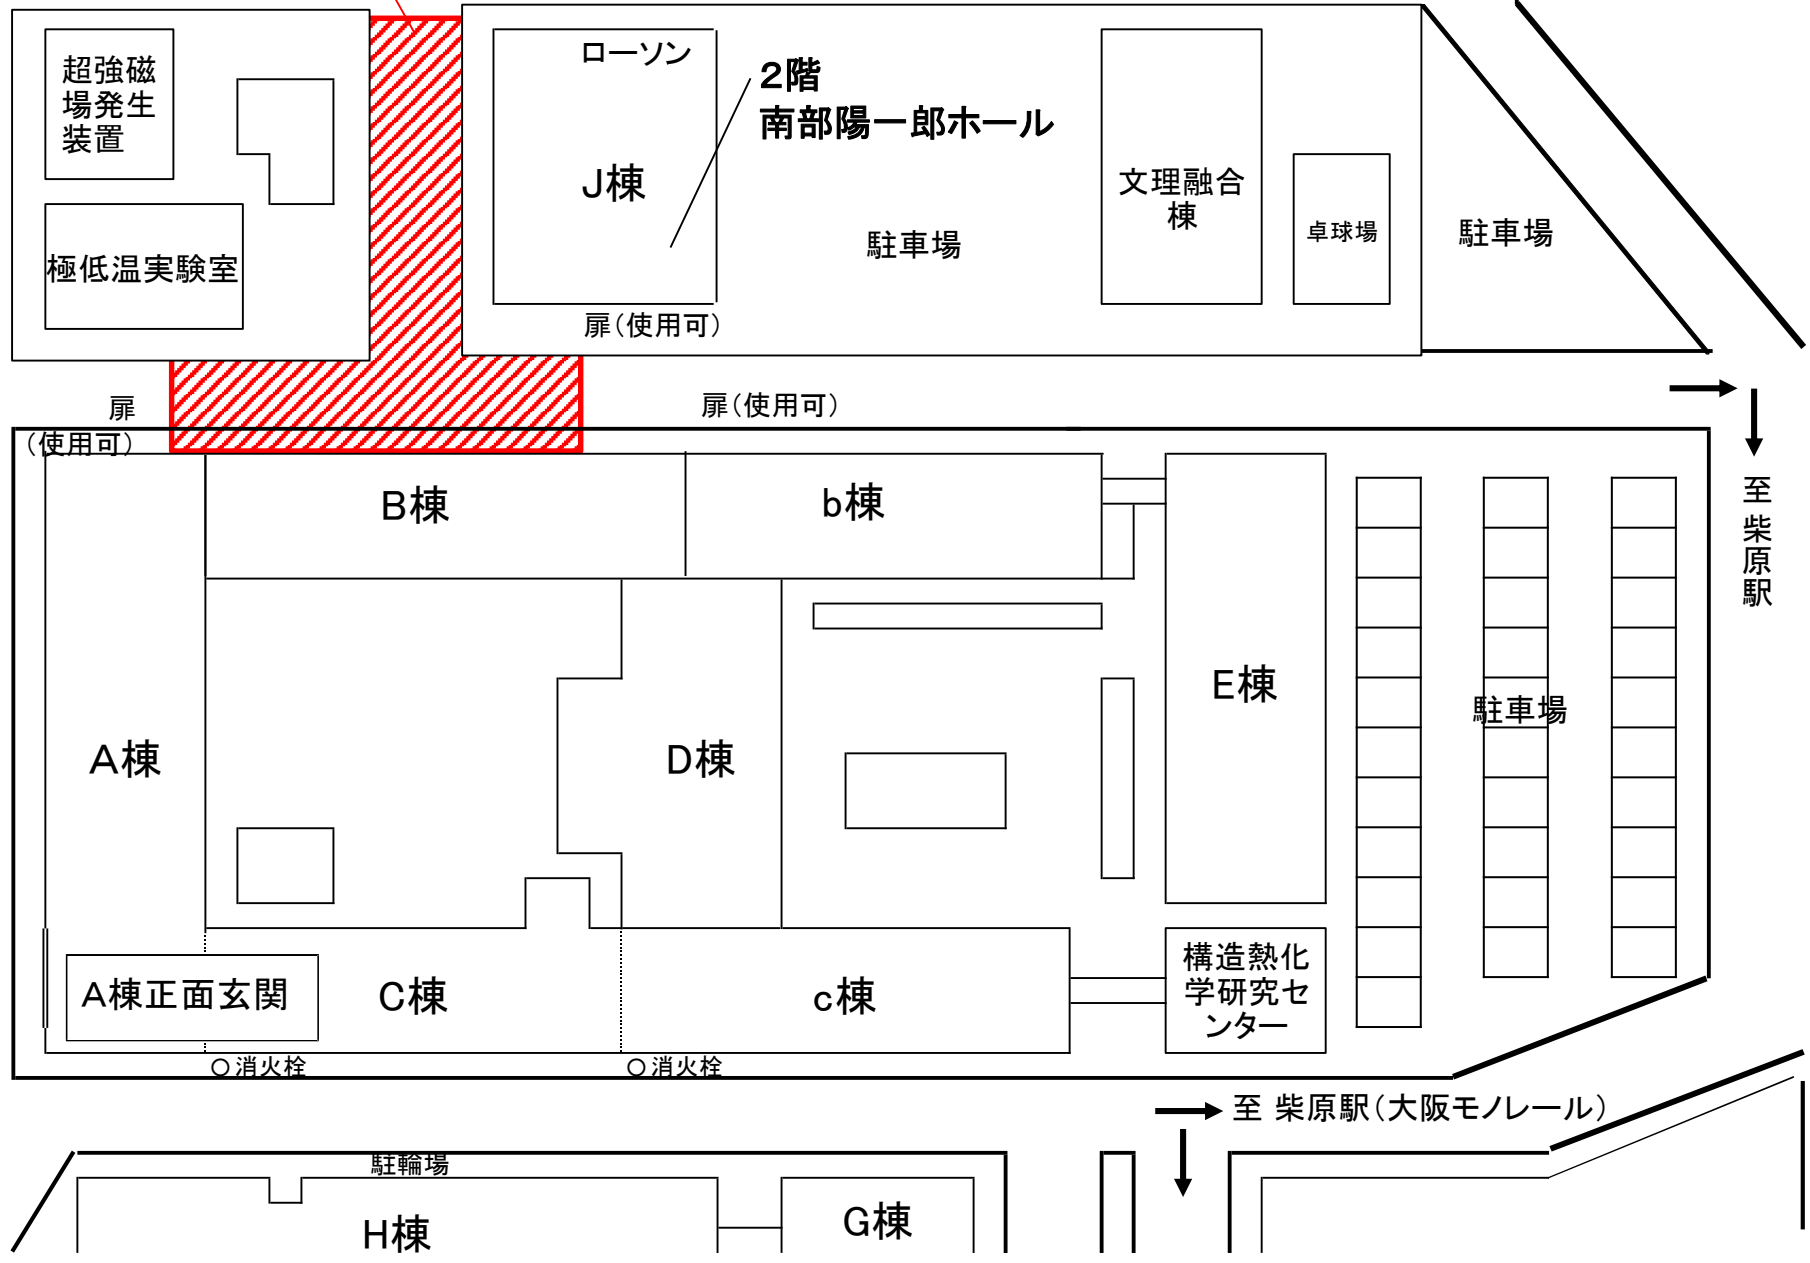

下記期間、通行止め
平成31年3月5日(火)13時~3月9日(土)

基礎工学部

至石橋駅
↑

至正門
↓