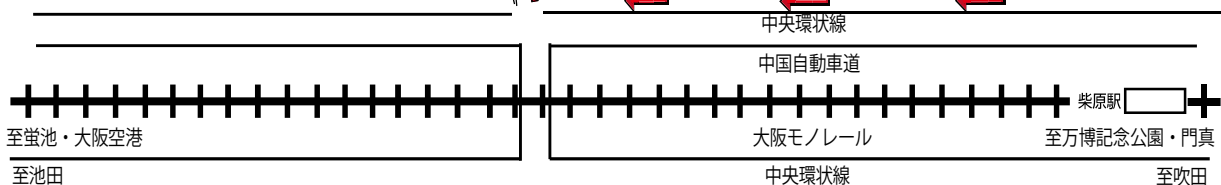

理学部オープンキャンパス 2017/8/9(水)

はじめに総合受付 で資料を受領し、マップを見ながら、予約済みのイベントまたは予約不要のイベントにご参加ください。

- 出入口
- エレベーター
- 食堂・喫茶
- 郵便ポスト
- 身障者トイレ
- 売店
- 駐車場

参加方法に迷った時、各学科への質問がある時は、各学科案内窓口にお越しください。

大阪大学および本学周辺には駐車スペースがありませんので、公共交通機関をご利用ください。